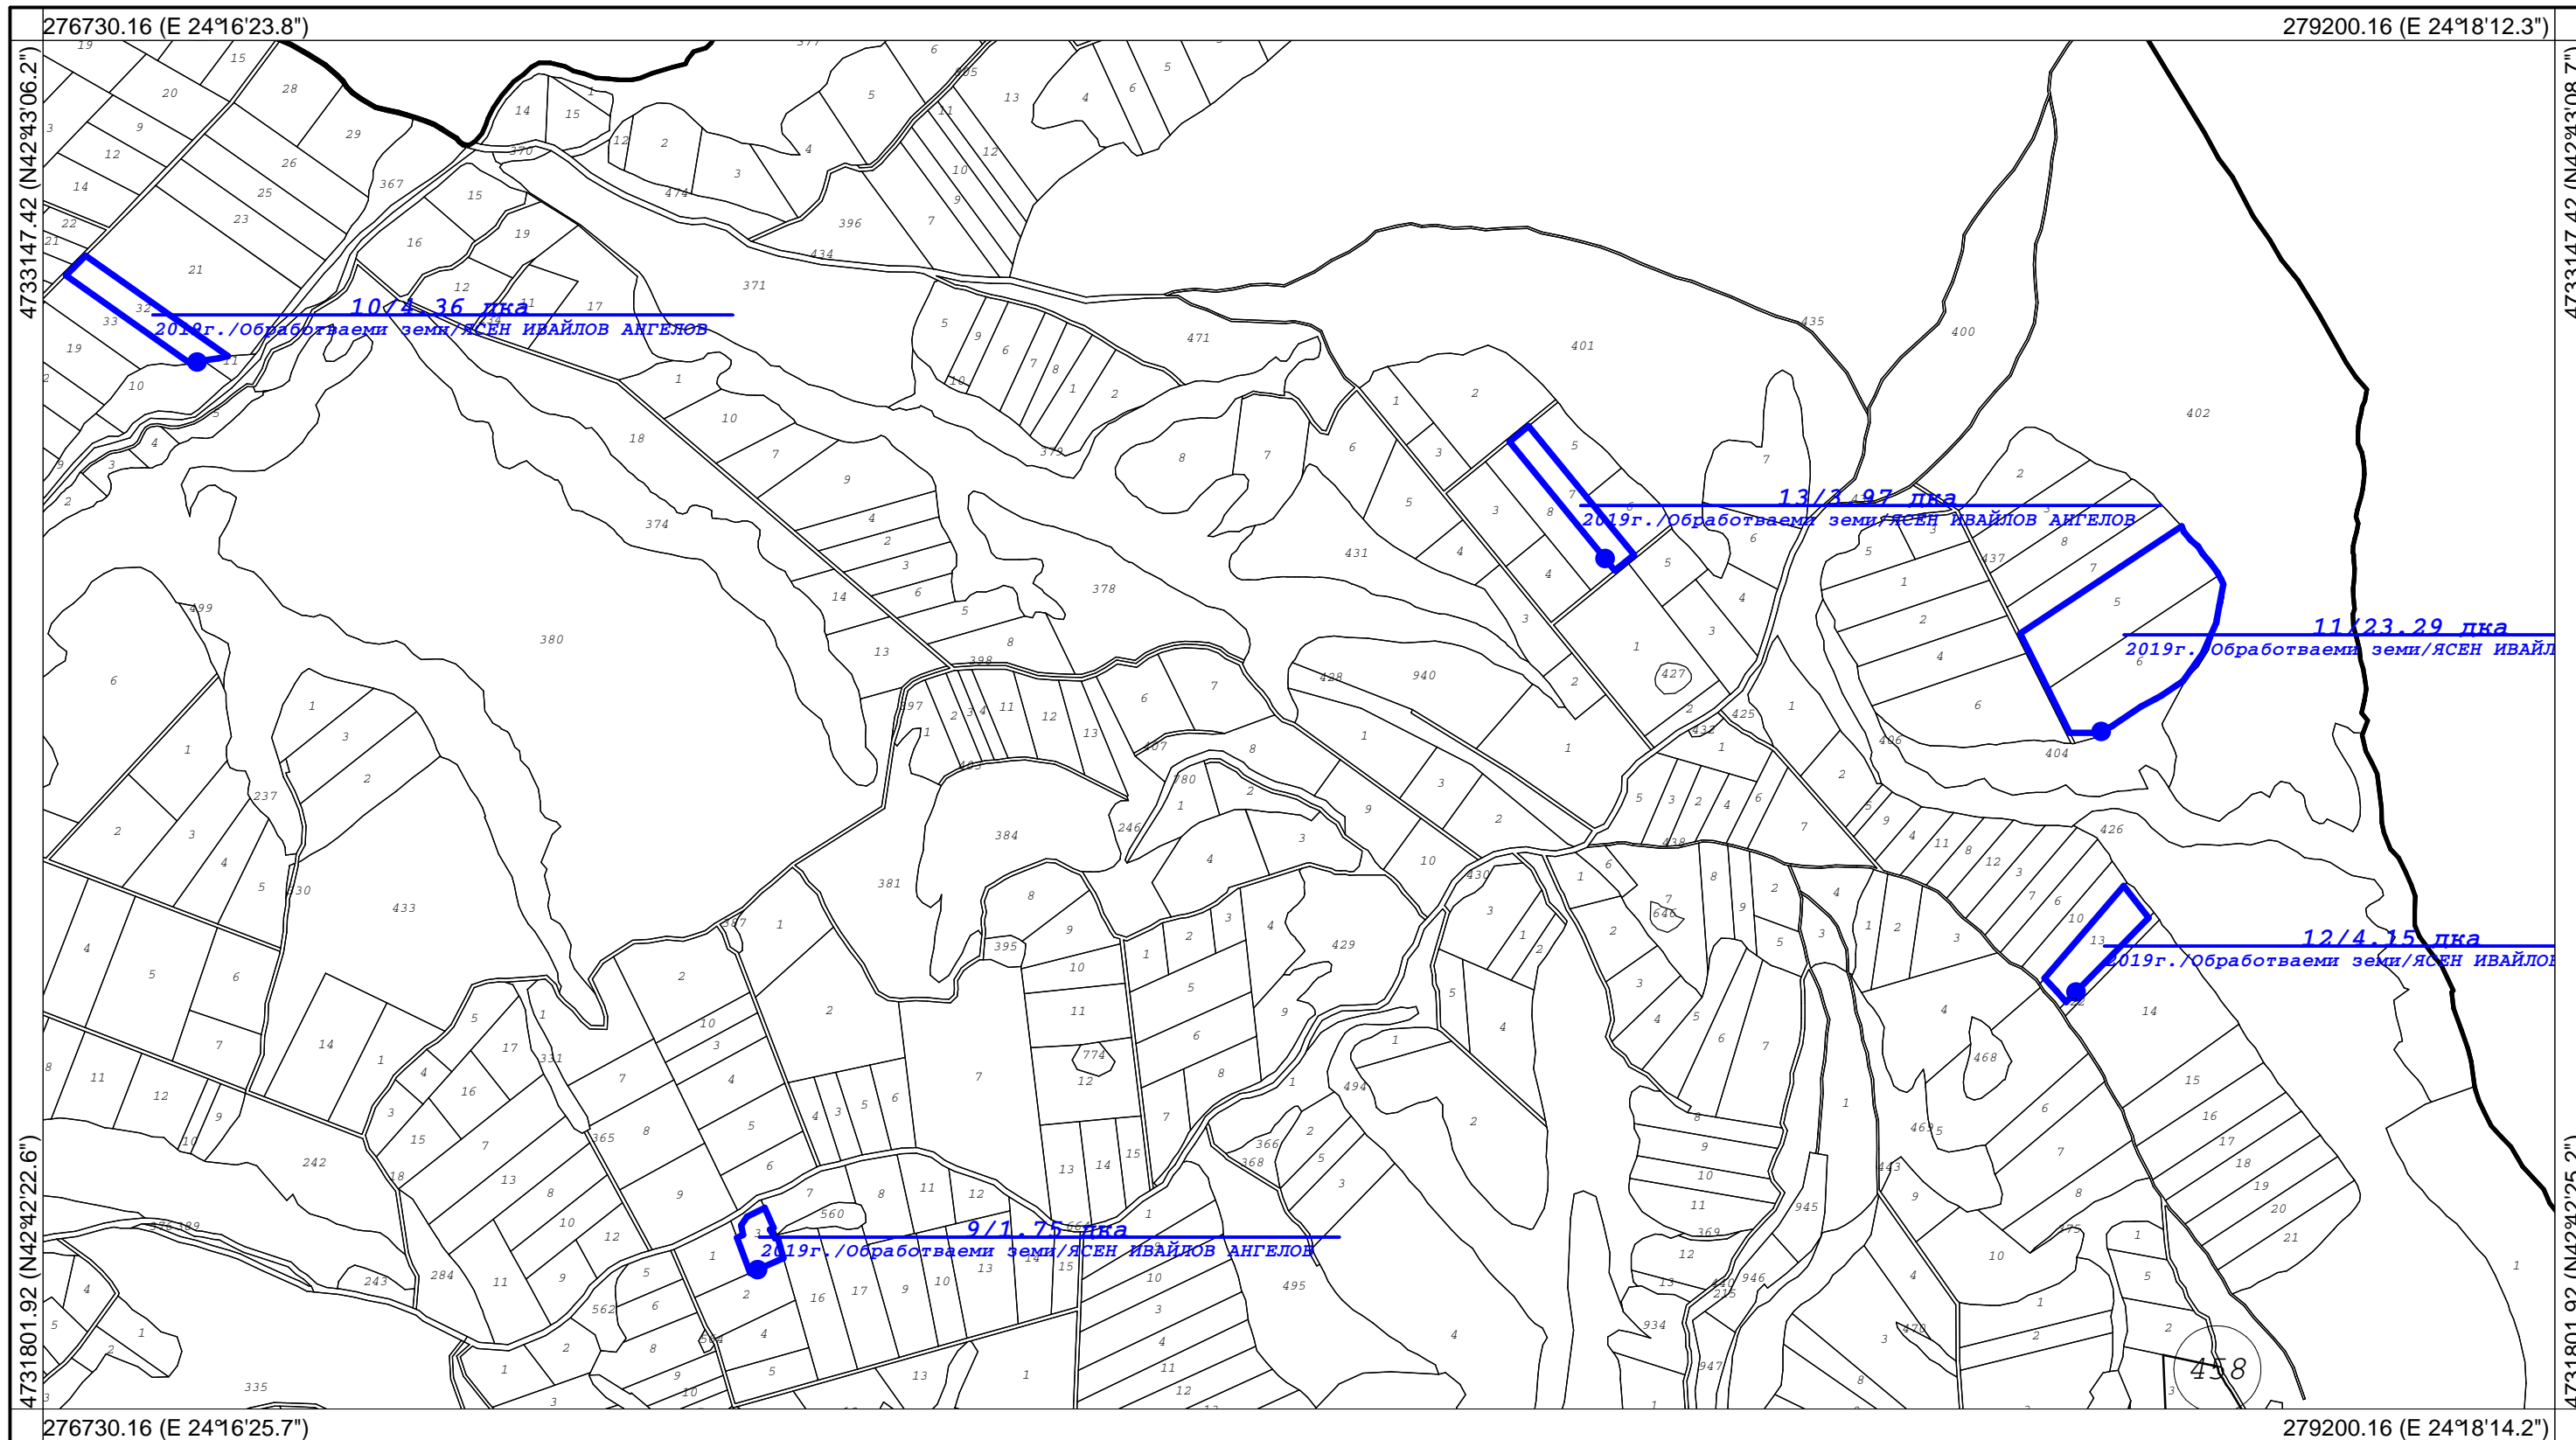

Област: София  
Община: Пирдоп  
ЕКАТТЕ: 24164

КАРТА  
НА МАСИВИ ЗА ПОЛЗВАНЕ 2018/2019  
Землище: с. Душанци

Утвърдил: \_\_\_\_\_  
ДИРЕКТОР ОДЗ София обл.Антония Стоименова

Координатна система: WGS84 (UTM), 35N  
Картна подложка:  
Актуалност на данните: г.  
Дата на отпечатване: г.